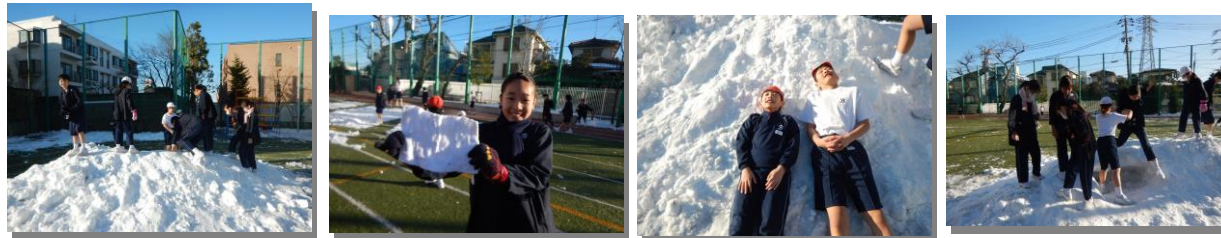

SMILE

文教大学付属小学校
5年生・学年便り
2月号
山口 拓哉
平成30年1月31日

寒さに負けない強い身体！！

1月22日(月)に東京に大雪が降りました。午前中から子どもたちは積もらないかとソワソワしておりましたが、午後には本格的に降り始め、翌日には東京中が雪景色に変わり、学校は休校となりました。雪かきで大変だったご家庭もあったと思いますが、子どもたちの中には大喜びをしている子どももいるのではないのでしょうか。24日には校庭で元気に雪遊びをして過ごす子供たちで賑わいました。これまで学校では強い身体をつくるため、生き活きトレーニングやマラソントimeを取り入れています。これからも寒さにも負けない強い身体を作っていってほしいと思います。

書き初め大会・書き初め展

1月10日(水)に全校で書き初め大会を行いました。一年の最初の行事として子どもたちは一生懸命に取り組みました。広い講堂に新聞紙を敷き、静寂の中でそれぞれ集中して書くことが出来ました。今回の題字の「進む勇気」のとおり、失敗を恐れず勇気をもって進んでいって欲しいと思います。

今回、残念ながら賞に届かなかった子もいましたが、クラスみんなが真剣に取り組み、書き上げることができたとても素晴らしい書き初め大会となりました。